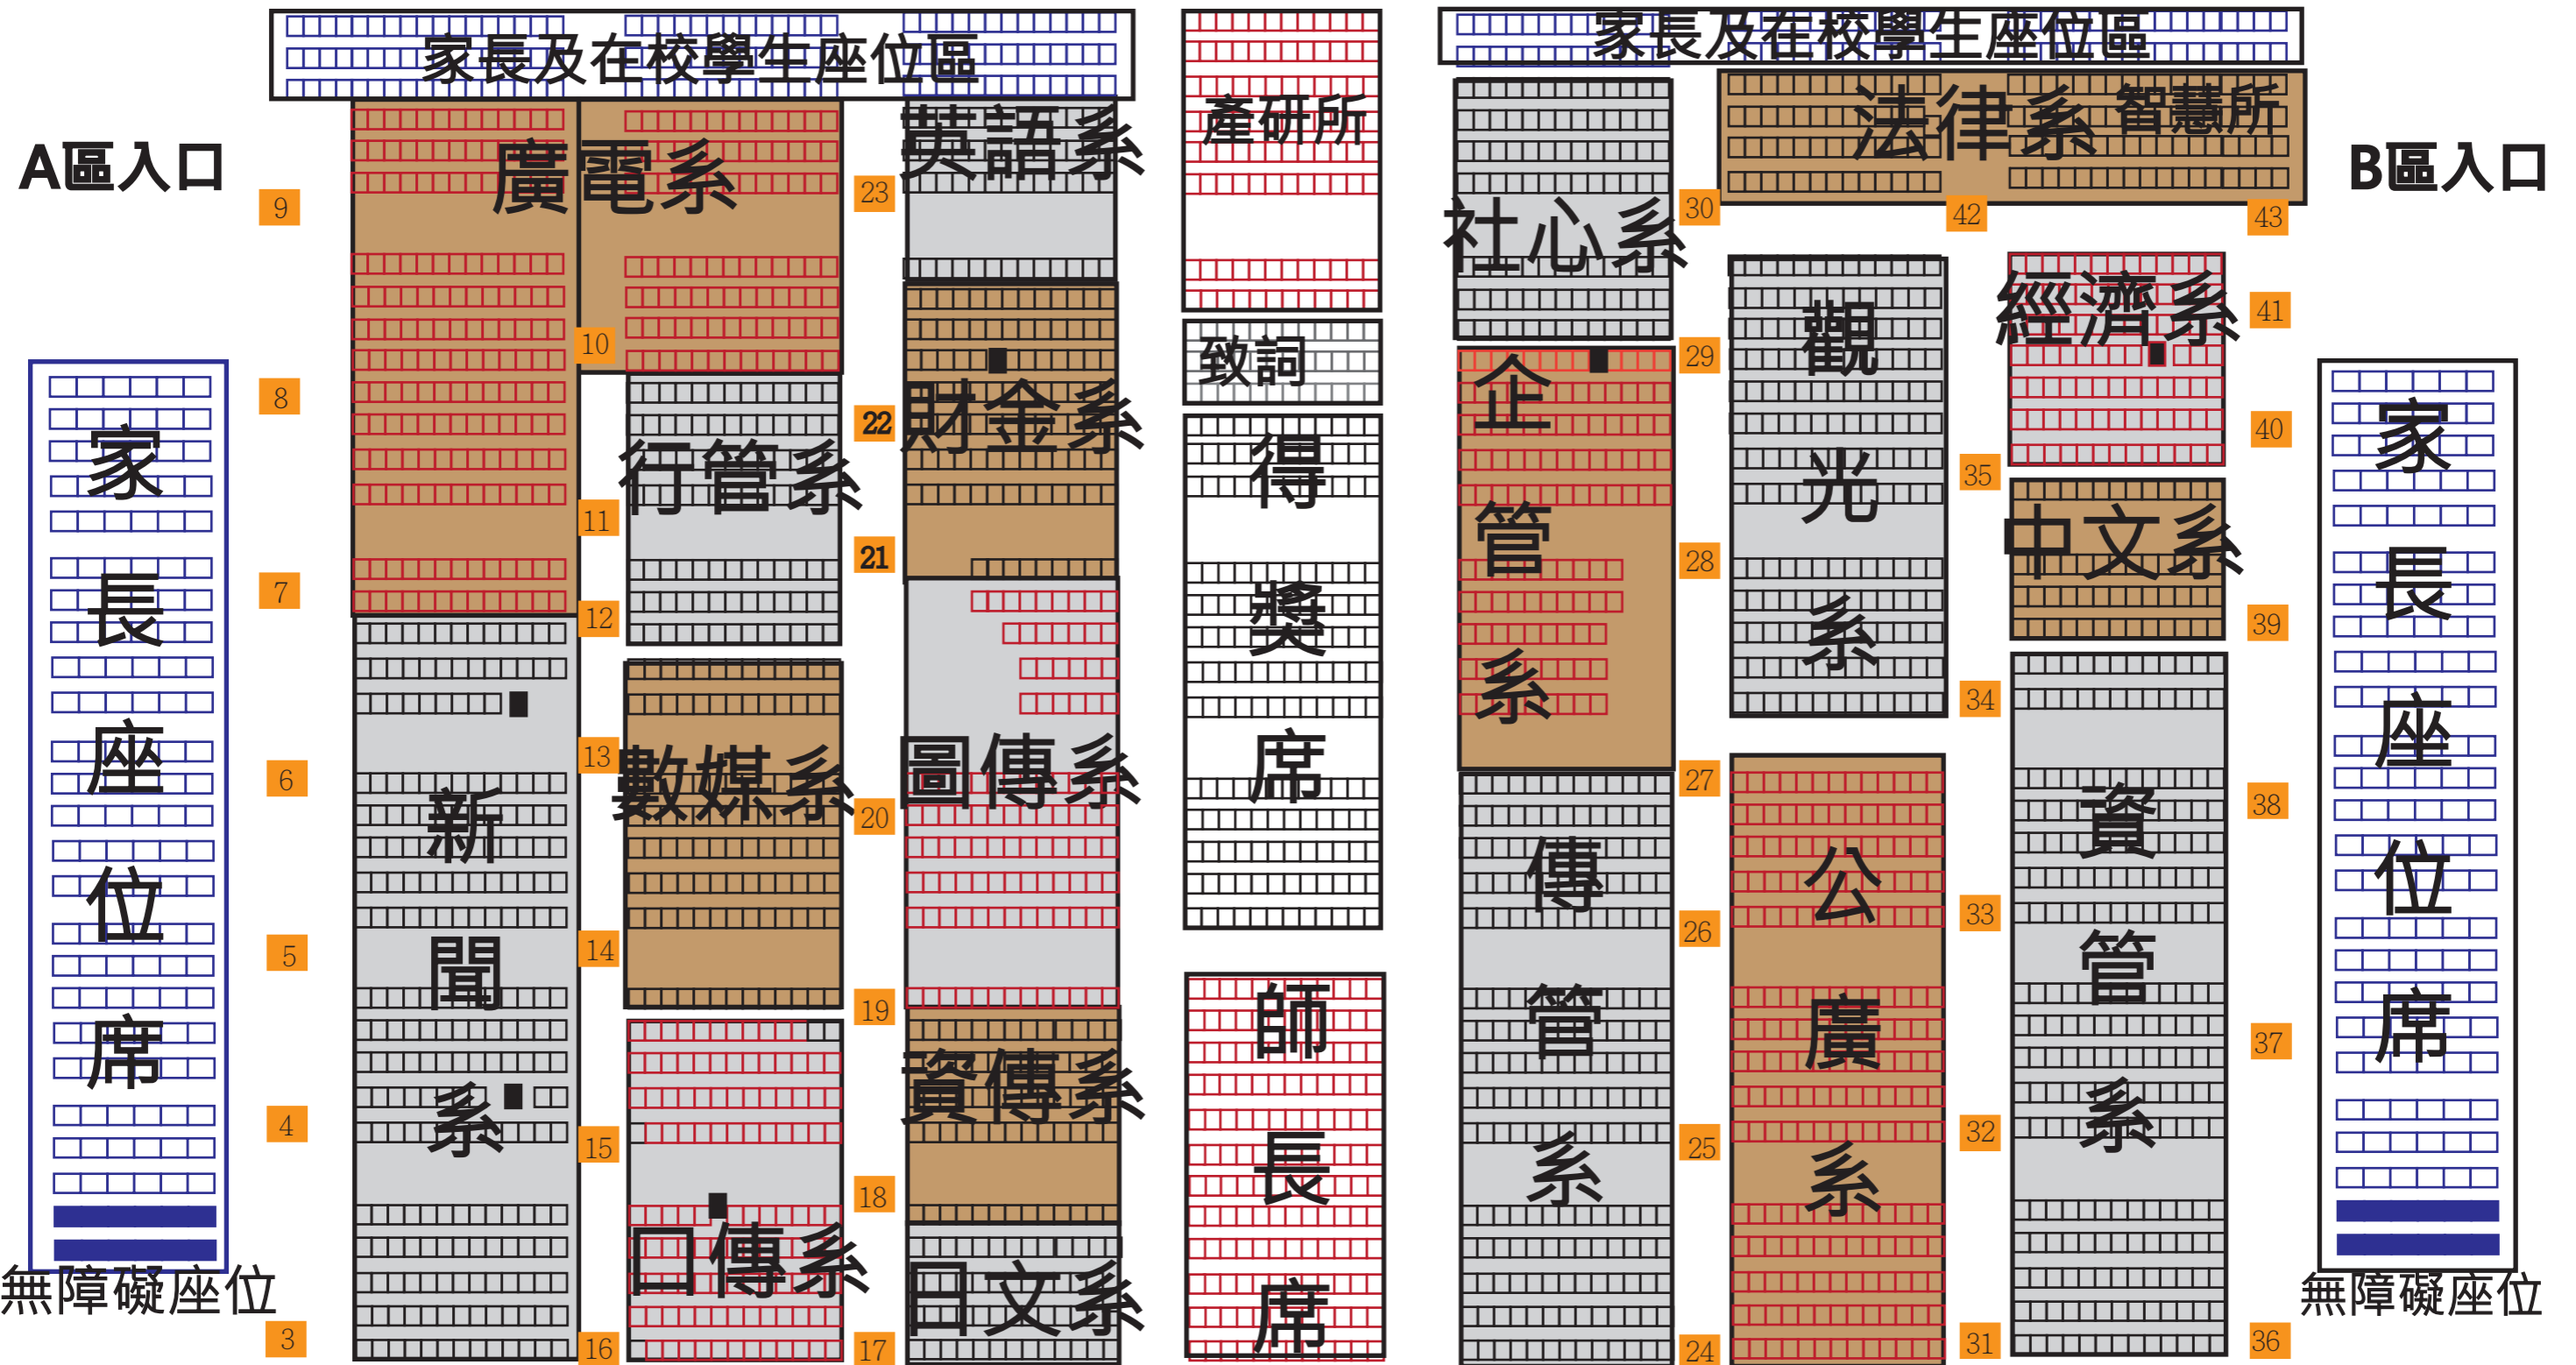

99學年度畢業典禮座位及撥穗場佈圖

A區入口進場順序

A4

A3

A2

A1

B1

B2

B3

B4

B區入口進場順序

- 1日文系 6新聞系
- 2資傳系 7財金系
- 3口傳系 8行管系
- 4圖傳系 9英語系
- 5數媒系 10廣電系

撥穗台*43

- | | | | | | | | | |
|---------|----------|----------|----------|---------|-----------|---------|----------|---------|
| 01賴鼎銘校長 | 02余致力副校長 | 03陳清河院長 | 04羅曉南院長 | 05胡光夏主任 | 06彭懷恩教授 | 07熊杰副校長 | 08蔡念中教務長 | 09蔡美瑛主任 |
| 10謝旭洲教授 | 11郭昱瑩主任 | 12胡龍騰教授 | 13徐道義主任 | 14林國芳教授 | 15游梓翔教授 | 16秦琄琄主任 | 17沈榮寬主任 | 18余顯強主任 |
| 19王祿旺主任 | 20章光和副教授 | 21張淑華主任 | 22陳芬英教授 | 23黃裕惠主任 | 24許碧芳副教授 | 25蘇建州主任 | 26許人杰學務長 | 27賴松鐘主任 |
| 28葉一璋教授 | 29張思嘉主任 | 30許副教授淑穗 | 31邱淑華副校長 | 32陳一香主任 | 33曾鈺涓助理教授 | 34顏家芝主任 | 35朱于祺副教授 | 36徐仁輝院長 |
| 37吳瑞堯主任 | 38廖鴻圖主任 | 39葉芳定主任 | 40周濟主任 | 41陳建良教授 | 42段重民院長 | 43張嘉尹教授 | | |

- 1傳管系 6中文系
- 2公廣系 7社心系
- 3資管系 8經濟系
- 4企管系 9產研所
- 5觀光系 10法律系、智慧所