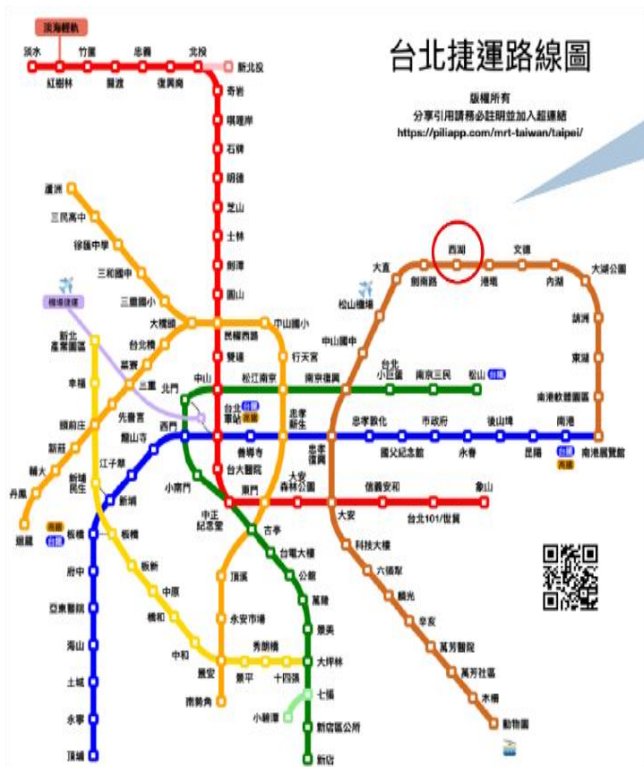

十一、聯絡人：本校學生事務處 郭沛璇

電話：(02)2658-5801 分機 2262

Email：shamvera@takming.edu.tw

十二、交通資訊：

(一) 接駁遊覽車—

1. 去程【台北車站→德明科大】：

08:40~09:00於【台北車站東三門】集合，09:00整發車。

2. 回程【德明科大→台北車站】：

活動結束後於【校門口】集合，17:10整發車。

(二) 自行前往交通資訊(詳如附錄二)

(三) 本校腹地有限，未能提供自行開車者車位申請之服務，敬請見諒!

(四) 本校研習會場平面圖：(進校門直行50公尺左側即可抵達會場)

德明財經科技大學 111 年度大專校院學生事務工作 「看見性別，創新思維」研討會議程表

研習日期：111 年 10 月 28 日（星期五）

研習地點：本校又新樓 1 樓多媒體視聽中心

| 時間 | 內容 | 主持人／主講人 |
|-----------------------|----------------------------------------------|-----------------------------------------------------------------|
| 09：30-10：00 (30分鐘) | 報到 | |
| 10：00-10：30 (30分鐘) | 開幕式暨大合照 | 德明財經科技大學 盧秋玲校長 |
| 10：30-12：00 (90分鐘) | 【專題講座1】 《性別日常，全球視野》 | 主持人： 北二區學務中心召集人 王延年學務長 主講人： 臺灣性別平等教育協會 蘇芊玲監事 |
| 12：00-13：00 (60分鐘) | 用餐時間 | |
| 13：00-14：30 (90分鐘) | 【專題講座2】 《粉紅色又怎樣?!》— 原住民部落同志的性別文 化故事 | 主持人： 中華科技大學 莊明哲學務長 主講人： 臺東縣同寮協會 吳學儒總幹事、張志瑋理事 |
| 14：30-14：50 (20分鐘) | 茶敘時間 | |
| 14：50-16：20 (90分鐘) | 【專題講座3】 從校園性別案件趨勢— 談媒體與性別意識 | 主持人： 馬偕醫護管理專科學校 顏政通學務主任 主講人： 華夏科技大學 通識教育中心 林麗燕主任 |
| 16：20-16：40 (20分鐘) | 綜合座談 | 德明財經科技大學 柯志堂學務長 |
| 16：40-17：00 (20分鐘) | 閉幕式 | 德明財經科技大學 柯志堂學務長 |

附錄二

交通資訊

德明科大距離西湖捷運站約600公尺
步行只要8分鐘
1號出口出來右轉即為內湖路一段

德明財經科技大學站

214、256、268、紅31、
藍20區、藍27

西湖國中站

214、256、268、紅31、
藍20區、藍27

捷運西湖站