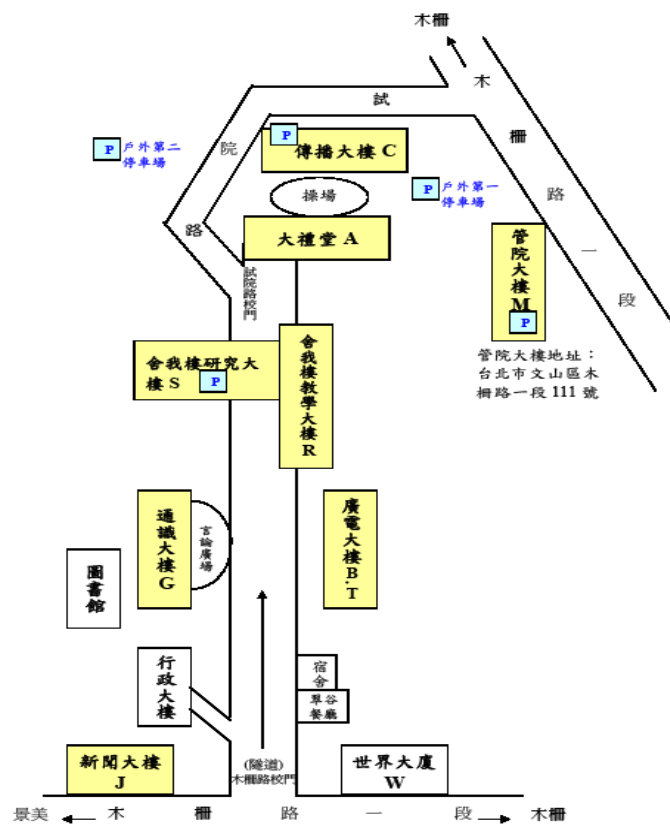

「世新大學」交通資訊

●搭乘下列公車皆可至「世新大學」站下車

- 1.聯營 251 路公車、聯營 253 路右(藍)線公車、指南客運 660、指南客運 660 區間、欣欣客運石碇線 666 (景美捷運站 --石碇)、景美女中 -榮總快速公車。
- 2.捷運新店線至景美站 2 號出口、捷運木柵線至萬芳醫院站,轉搭接駁公車，捷運接駁公車：棕 6、棕 12。

●搭乘捷運

- 1.新店線景美站 1 號出口，景文街直走左轉木柵路後沿堤防邊行走，步行約 5-10 分鐘到達。
- 2.新店線景美站 2 號出口，沿景中街過漢神百貨後右轉景興路，直走至木柵路左轉，步行約 5-10 分鐘可到達。
- 3.搭乘捷運新店線（綠線）至景美站，轉搭捷運接駁公車至「世新大學站」下車。
- 4.搭乘捷運木柵線（棕線）至萬芳醫院站，轉搭捷運接駁公車至「世新大學站」下。

●開車

- 1.自北二高（新店交流道）下→直行至中興路三段→右轉往木柵路一段→至試院路後左轉，即往世新後校門方向。
- 2.從辛亥路（辛亥隧道）過辛亥隧道→直行過懷恩隧道→直行至木柵路右轉→至試院路後右轉，即往世新後校門方向。
- 3.從羅斯福路（公館）自羅斯福路四段向南直走至六段→左轉景中街→右轉景興路→左轉木柵路後順行即抵世新前校門。

※本校停車不易，請多利用大眾交通工具前往本校。

世新大學校園平面圖

世新大學地址：台北市文山區木柵路一段17巷一號