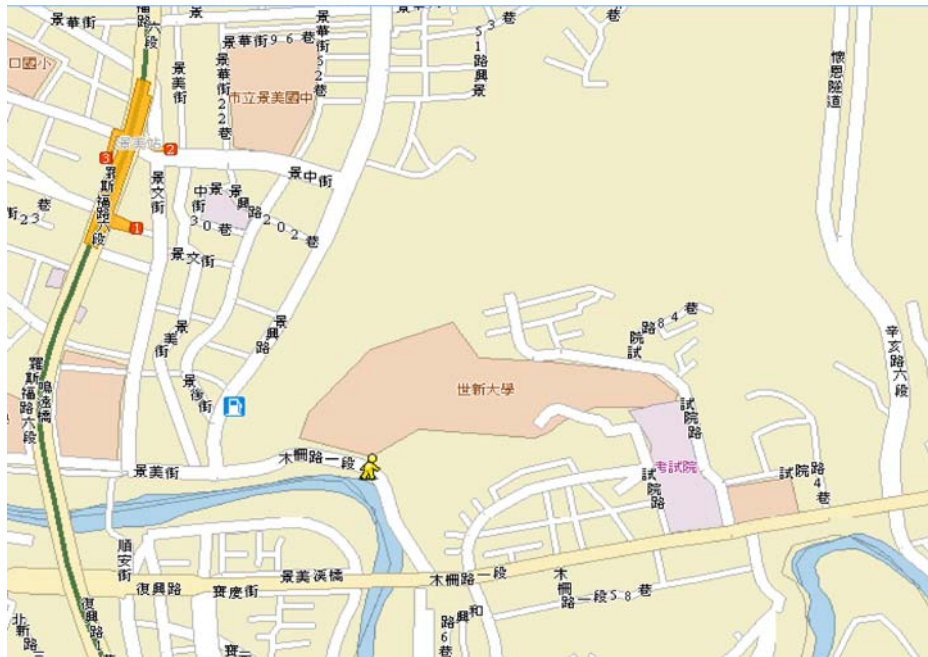

「世新大學」交通資訊

●搭乘下列公車皆可至「世新大學」站下車

- 1.聯營 251 路公車、聯營 253 路右(藍)線公車、指南客運 660、指南客運 660 區間、欣欣客運石碇線 666 (景美捷運站 --石碇)、景美女中 -榮總快速公車。
- 2.捷運新店線至景美站 2 號出口、捷運木柵線至萬芳醫院站,轉搭接駁公車，捷運接駁公車：棕 6、棕 12。

●搭乘捷運

- 1.新店線景美站 1 號出口，景文街直走左轉木柵路後沿堤防邊行走，步行約 5-10 分鐘到達。
- 2.新店線景美站 2 號出口，沿景中街過漢神百貨後右轉景興路，直走至木柵路左轉，步行約 5-10 分鐘可到達。
- 3.搭乘捷運新店線（綠線）至景美站，轉搭捷運接駁公車至「世新大學站」下車。
- 4.搭乘捷運木柵線（棕線）至萬芳醫院站，轉搭捷運接駁公車至「世新大學站」下。

●開車

- 1.自北二高（新店交流道）下→直行至中興路三段→右轉往木柵路一段→至試院路後左轉，即往世新後校門方向。
- 2.從辛亥路（辛亥隧道）過辛亥隧道→直行過懷恩隧道→直行至木柵路右轉→至試院路後右轉，即往世新後校門方向。
- 3.從羅斯福路（公館）自羅斯福路四段向南直走至六段→左轉景中街→右轉景興路→左轉木柵路後順行即抵世新前校門。

※本校停車不易，請多利用大眾交通工具前往本校。

世新大學校園平面圖

世新大學地址：台北市文山區木柵路一段17巷一號